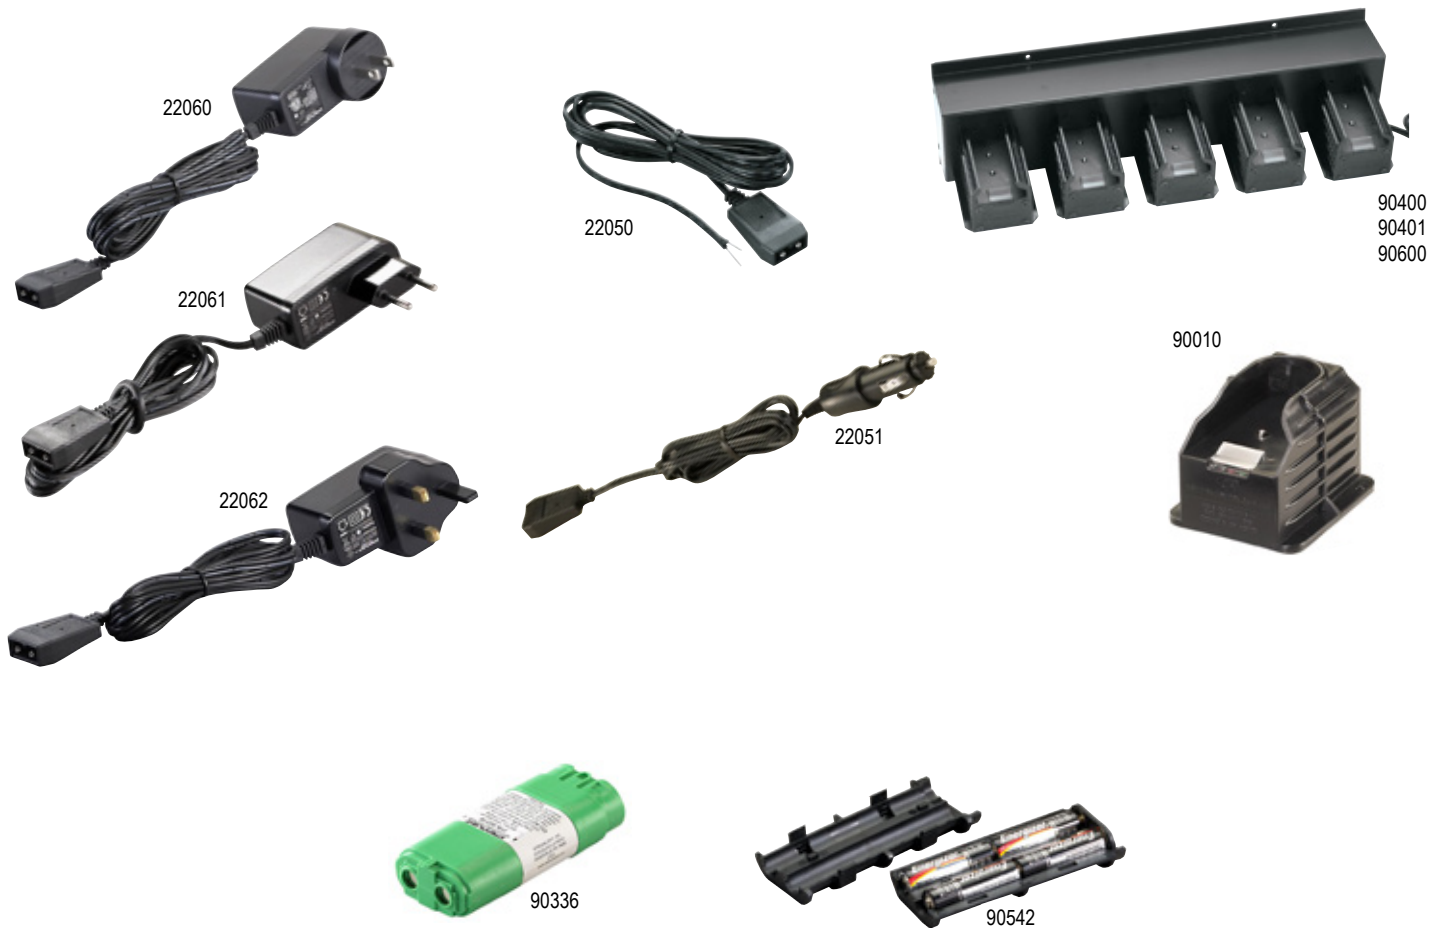

Artikel	UPC	Artikel-Nr.
DC2 direkt Ladekabel	080926-22050-8	22050
DC1 Ladekabel	080926-22051-5	22051
100V/120V AC Ladekabel	080926-22060-7	22060
230V AC Ladekabel	080926-22061-4	22061
240V AC Ladekabel	080926-22062-1	22062
Schwebelader (SC) Plug-In Ladegerät-Halter	080926-90010-3	90010
AC Schnelllader/Halter*	080926-90011-0	90011
DC #1 Schnelllader/Halter*	080926-90012-7	90012
DC #2 Schnelllader/Halter*	080926-90013-4	90013
NiMH Akku Pack	080926-90336-4	90336
5 fach-Ladebank (SC) 120V AC	080926-90400-2	90400
5 fach-Ladebank (SC) 230V AC	080926-90400-2	90401
5 fach-Ladebank 12V DC	080926-90600-6	90600
Alkalischer Batterieträger (ohne Batterien geliefert)	080926-90542-9	90542

*Kein Foto

STREAMLIGHT®

30 Eagleville Road • Eagleville, PA 19403 • 610-631-0600/800-523-7488 Phone • 610-631-0712/800-220-7007 Fax
www.streamlight.com ©Streamlight, Inc. Knucklehead Flood Div 2 11/17